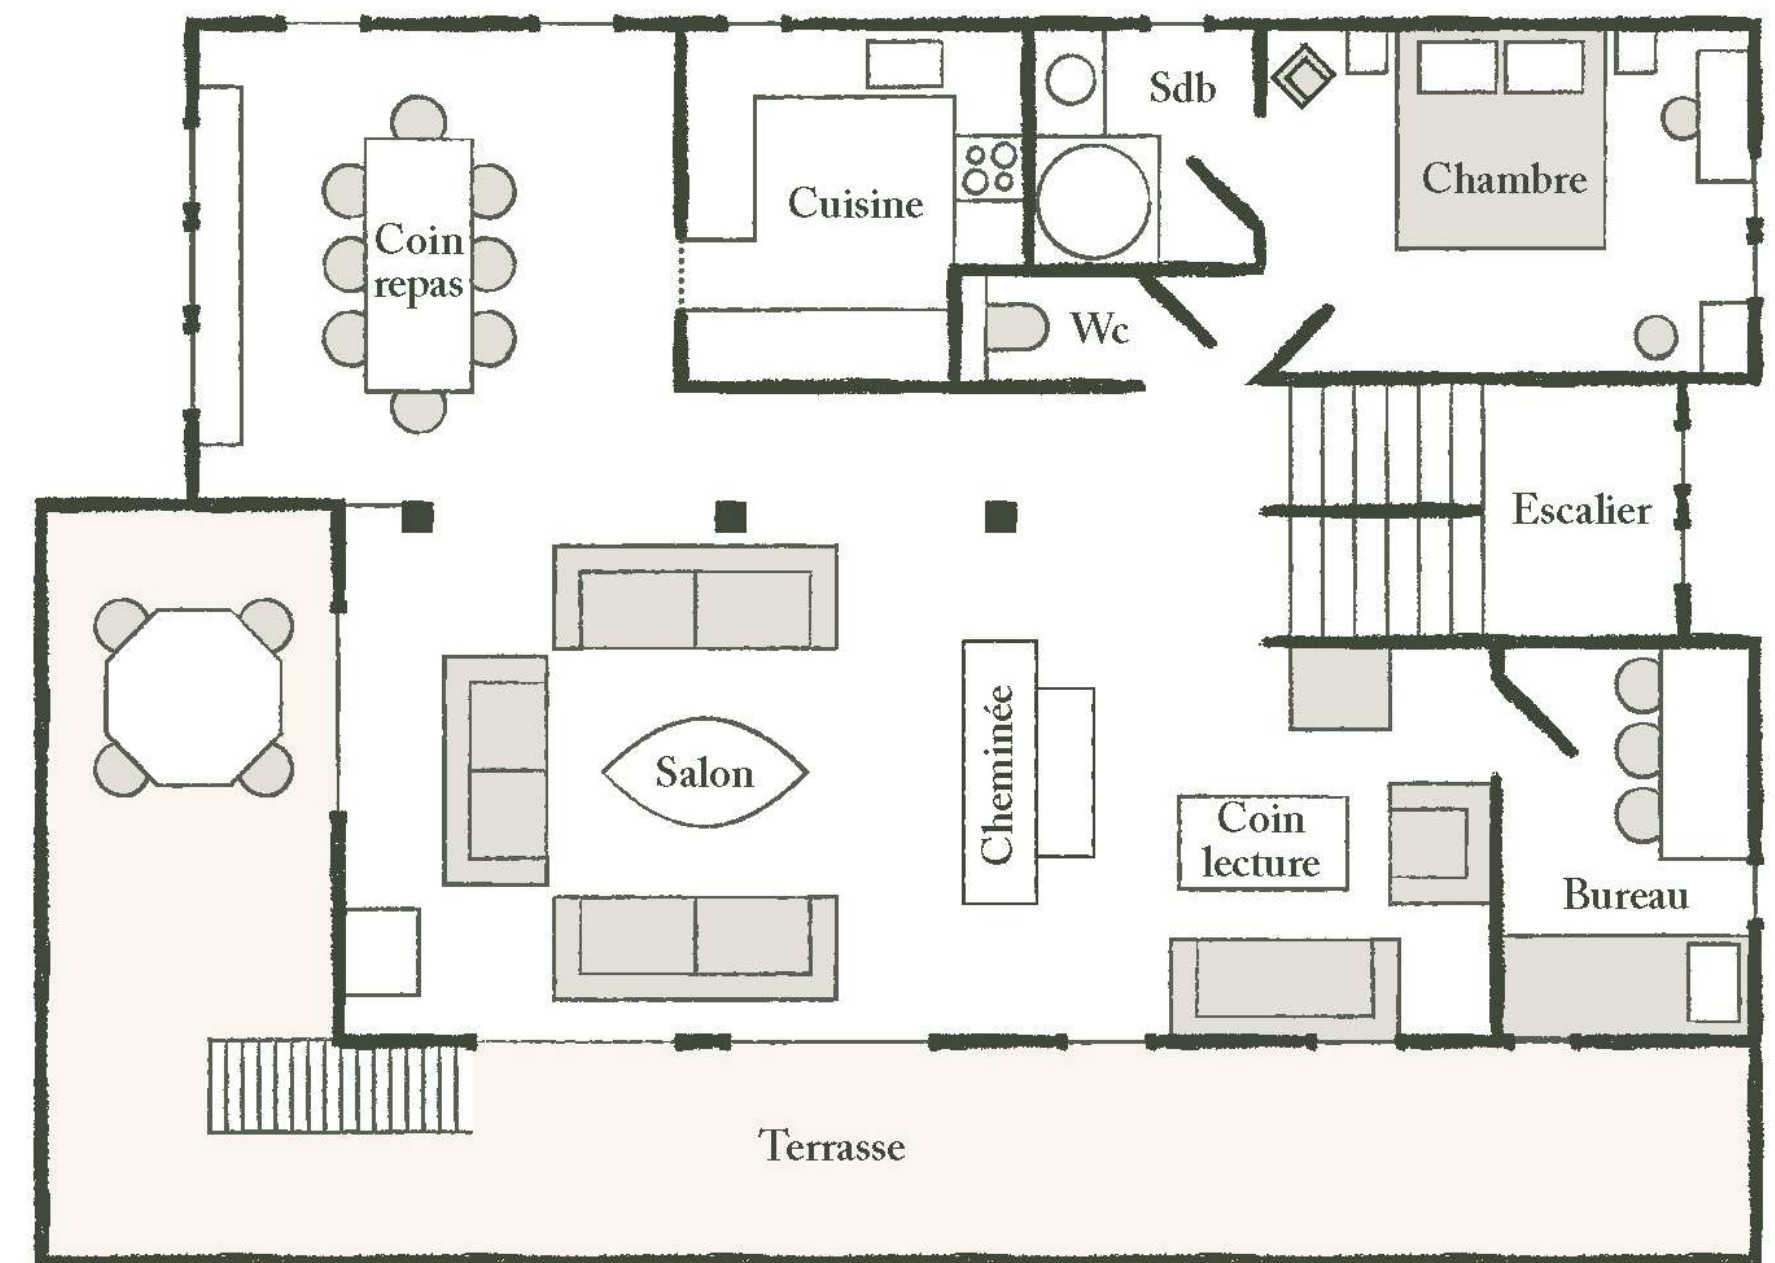

Alliant ambiance intimiste et services hôteliers, le chalet Firmin est l'endroit idéal pour des vacances exceptionnelles.

D'une superficie de 255m², ce chalet est imaginé dans la plus pure tradition mégevanne. Il peut accueillir de 12 à 14 personnes sur 3 étages avec ses 6 chambres et 6 salles de bain. Les larges terrasses et balcons invitent naturellement les hôtes à un moment contemplatif, face aux montagnes.

CHALET FIRMIN

CHALET FIRMIN

CHALET FIRMIN

LE REZ-DE-JARDIN

Il comprend 3 chambres doubles et 3 salles de bains avec baignoire ou douche. A côté de l'entrée se trouve un vestiaire / local à skis. Il bénéficie d'une grande terrasse.

LE BEL ÉTAGE

Grand salon avec sa cheminée en bois naturel et de larges canapés. Les grandes portes fenêtres s'ouvrent sur le balcon d'angle. Attenante au salon, la salle à manger, avec sa grande table en chêne.

La chambre double possède sa propre salle de douche. Proche du salon, se trouve un coin lecture ainsi qu'un petit bureau bibliothèque avec un lit simple. Enfin, la cuisine contemporaine entièrement équipée idéale pour des moments de partage en famille.