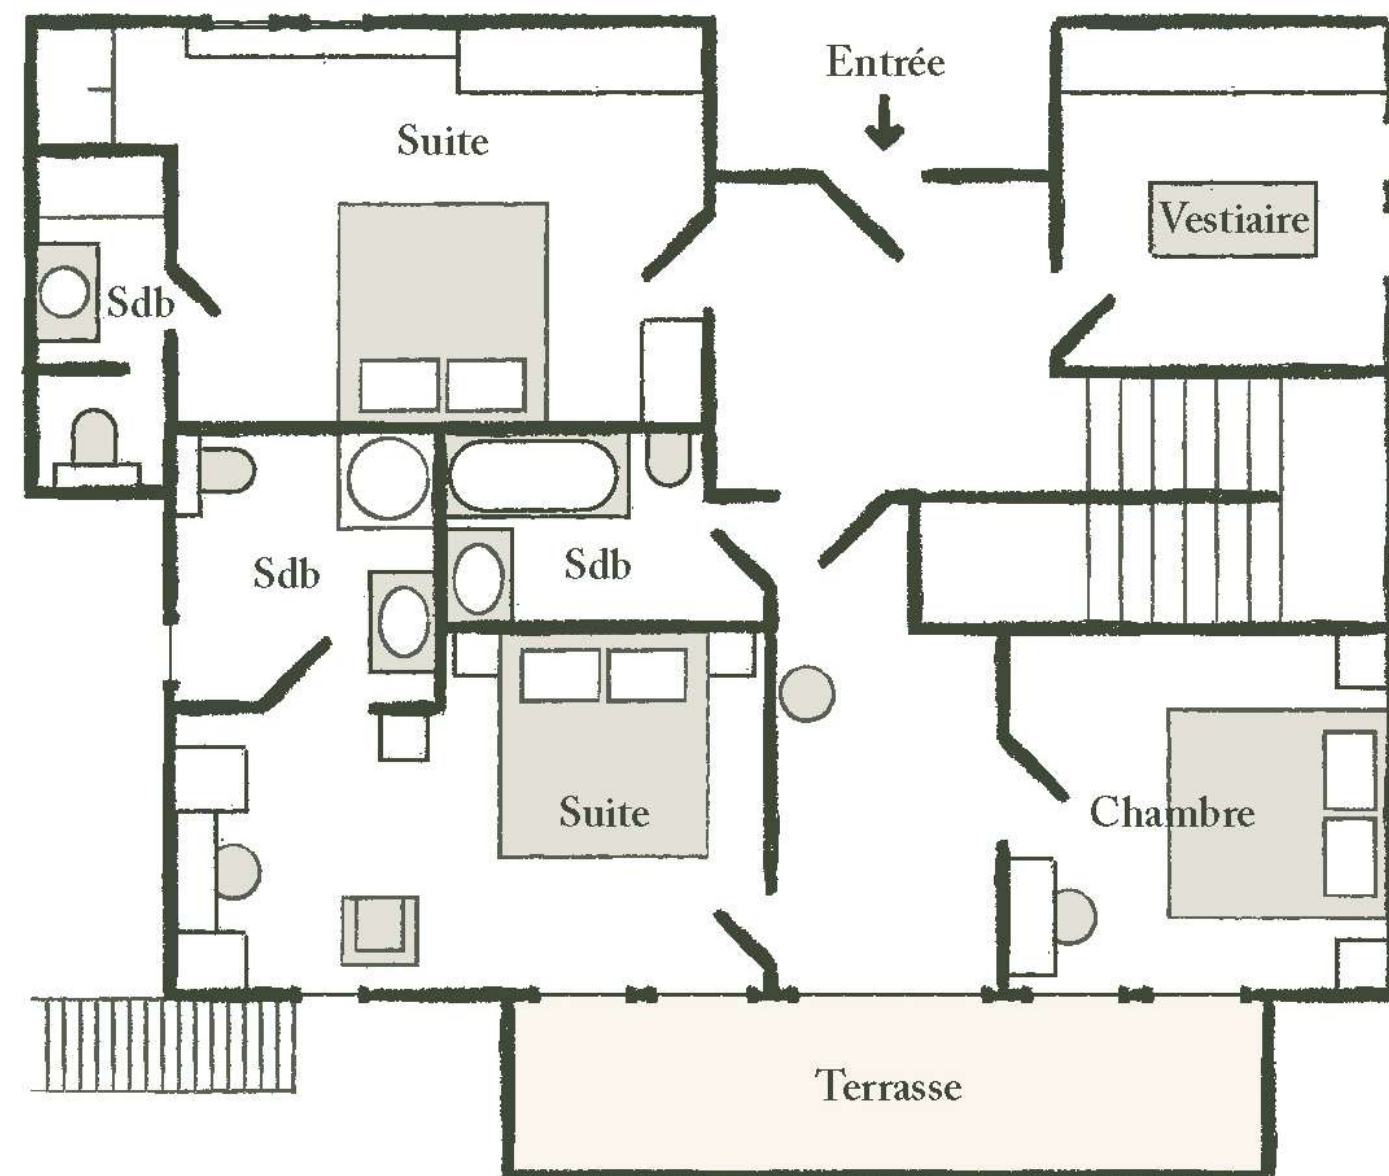

Alliant ambiance intimiste et services hôteliers, le chalet Firmin est l'endroit idéal pour des vacances exceptionnelles.

D'une superficie de 255m², ce chalet est imaginé dans la plus pure tradition mégevanne. Il peut accueillir de 12 à 14 personnes sur 3 étages avec ses 6 chambres et 6 salles de bain. Les larges terrasses et balcons invitent naturellement les hôtes à un moment contemplatif, face aux montagnes.

CHALET FIRMIN

CHALET FIRMIN

CHALET FIRMIN

LE REZ-DE-JARDIN

Il comprend 3 chambres doubles et 3 salles de bains avec baignoire ou douche. A côté de l'entrée se trouve un vestiaire / local à skis. Il bénéficie d'une grande terrasse.

LE BEL ÉTAGE

Grand salon avec sa cheminée en bois naturel et de larges canapés. Les grandes portes fenêtres s'ouvrent sur le balcon d'angle. Attenante au salon, la salle à manger, avec sa grande table en chêne.

La chambre double possède sa propre salle de douche. Proche du salon, se trouve un coin lecture ainsi qu'un petit bureau bibliothèque avec un lit simple. Enfin, la cuisine contemporaine entièrement équipée idéale pour des moments de partage en famille.