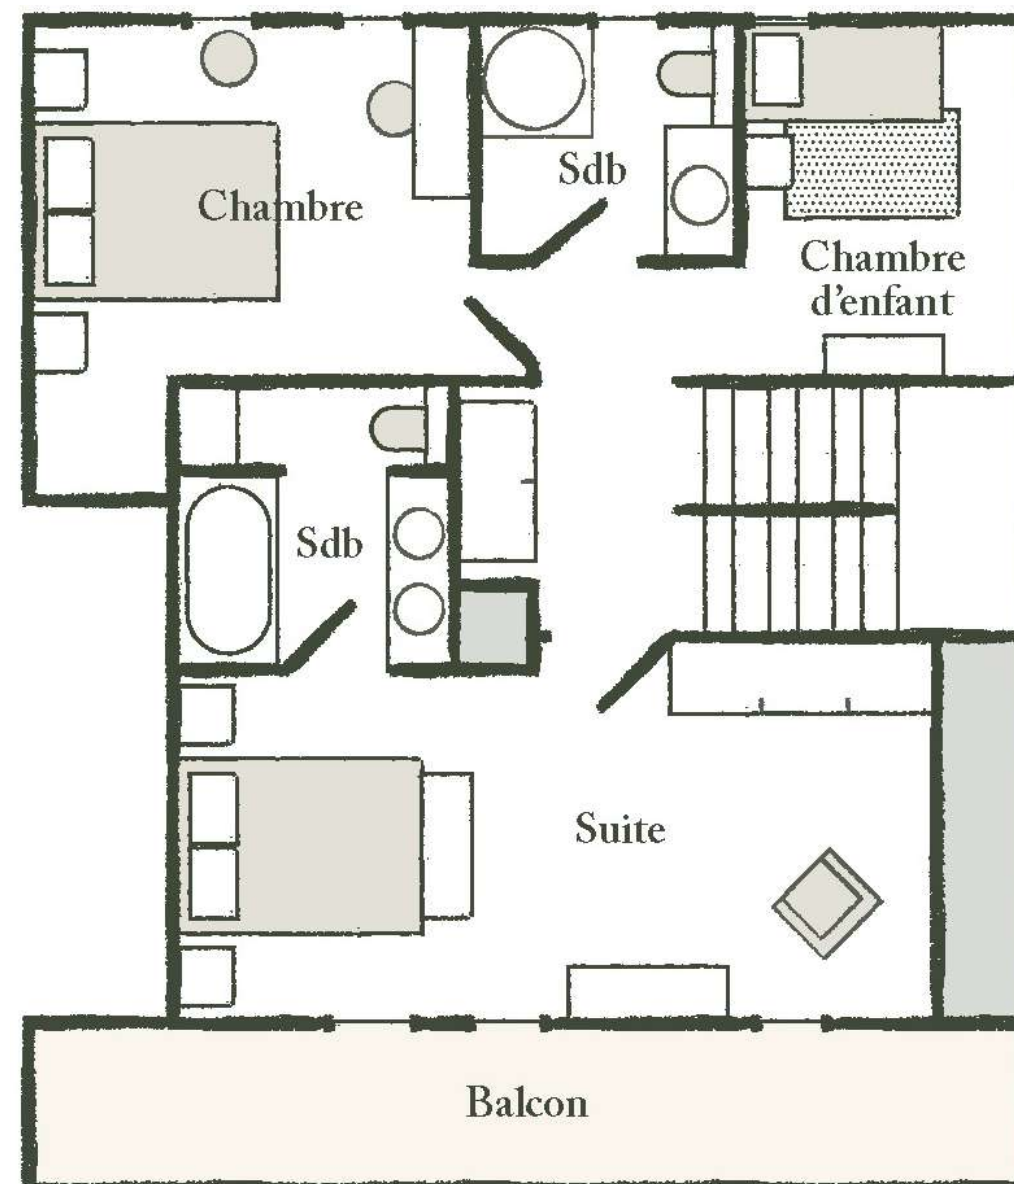

CHALET FIRMIN

CHALET FIRMIN

CHALET FIRMIN

LE REZ-DE-JARDIN

Il comprend 3 chambres doubles et 3 salles de bains avec baignoire ou douche. A côté de l'entrée se trouve un vestiaire / local à skis. Il bénéficie d'une grande terrasse.

LE BEL ÉTAGE

Grand salon avec sa cheminée en bois naturel et de larges canapés. Les grandes portes fenêtres s'ouvrent sur le balcon d'angle. Attenante au salon, la salle à manger, avec sa grande table en chêne.

La chambre double possède sa propre salle de douche. Proche du salon, se trouve un coin lecture ainsi qu'un petit bureau bibliothèque avec un lit simple. Enfin, la cuisine contemporaine entièrement équipée idéale pour des moments de partage en famille.

L'ÉTAGE DE MAÎTRE

2 chambres de caractère et 2 salles de bains occupent cet étage charmant, sous la charpente de bois : la chambre de maître avec sa salle de bain attenante et son balcon privé déploient un romantisme absolu. Enfin, pour les jeunes aventuriers, un espace enfant sous la charpente avec un lit simple.